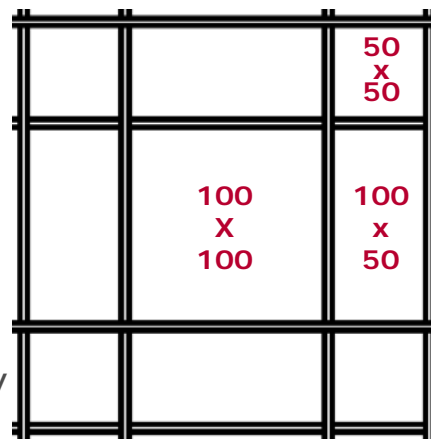

### 2.1 Komponenty brány

#### 2.1.1 Křídlo brány

Popis:

Rám:

- svařený z ocelových trubek o čtvercovém průřezu, 40 x 40 mm
- tloušťka ocelového plechu 1.50 mm
- pozinkováno zevnitř i zvenčí (275 g/m<sup>2</sup> na obou stranách)

Panel:

- panel Zenturo® s ocelovými dráty
- svařený z kulatých pozinkovaných drátů
- vnější průměr:
  - vodorovného drátu: 5.00 mm
  - svislého drátu: 4.15 mm
- rozměr pletiva 100x100 / 100x50 / 50x50 mm
- s dvojitými (2D) střídavými vodorovnými dráty