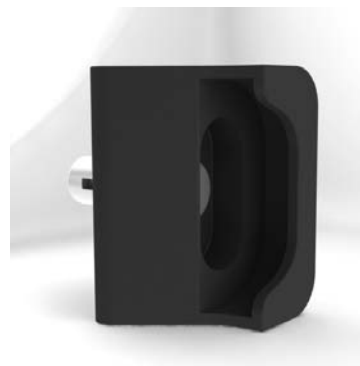

2. Brány Zenturo®

2.1 Komponenty brány

2.1.3 Doplnky

Držáky brány:

- V novém výjimečném provedení
- Malé, nenápadné
- Vyrobeny z vysoce kvalitního plastu
- V černé barvě
- Jednoduchá instalace