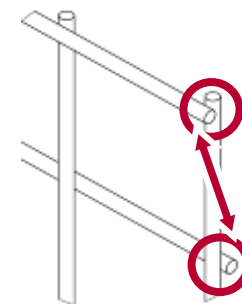

### 2.1 Komponenty brány

#### 2.1.1 Křídlo brány

Popis:

Rám:

- svařený z ocelových trubek o čtvercovém průřezu, 40 x 40 mm
- tloušťka ocelového plechu 1.50 mm
- pozinkováno zevnitř i zvenčí (275 g/m<sup>2</sup> na obou stranách)

Panel:

- panel Zenturo® s ocelovými dráty
- svařený z kulatých pozinkovaných drátů
- vnější průměr:
  - vodorovného drátu: 5.00 mm
  - svislého drátu: 4.15 mm
- rozměr pletiva 100x100 / 100x50 / 50x50 mm
- s dvojitými (2D) střídavými vodorovnými dráty